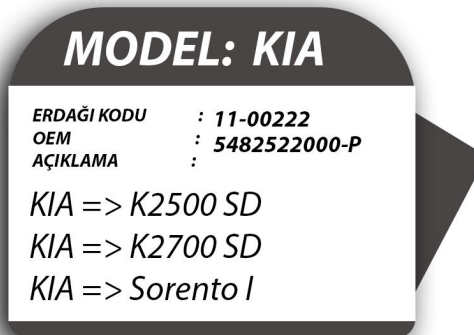

MODEL: KIA

ERDAĞI KODU : 10-00290
OEM : S08334830A
AÇIKLAMA :

KIA => Besta
KIA => K2500 SD
KIA => K2700 SD

MODEL: KIA

ERDAĞI KODU : 11-00222
OEM : 5482522000-P
AÇIKLAMA :

KIA => K2500 SD
KIA => K2700 SD
KIA => Sorento I